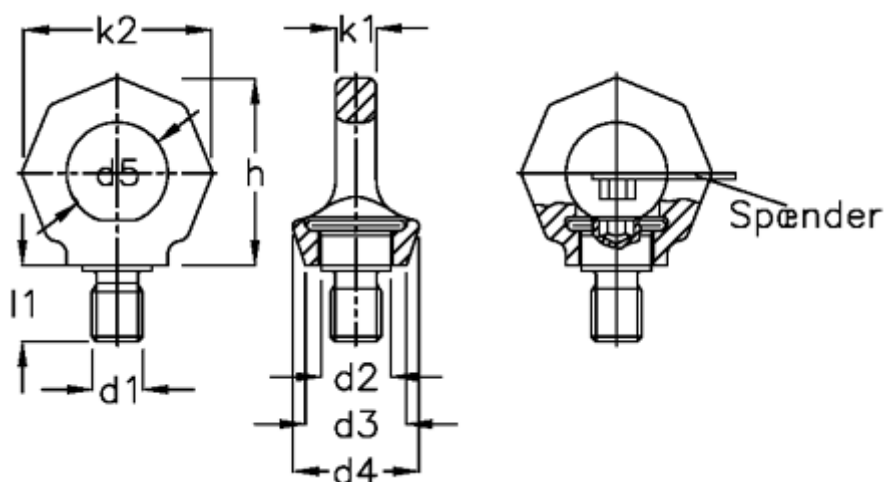

Varenummer: 20581M36B
Beskrivelse: E+G Drejelig øjeskrue
GN 581-M36-B

Mål

d1 = M36	K2	= 135
d2 = 49.5	l1	= 54
d3 = 75	Nominel træk = 7t (70000N)	
d4 = 90		
d5 = 72		
d6 = -		
H = 135		
K1 = 29.0		